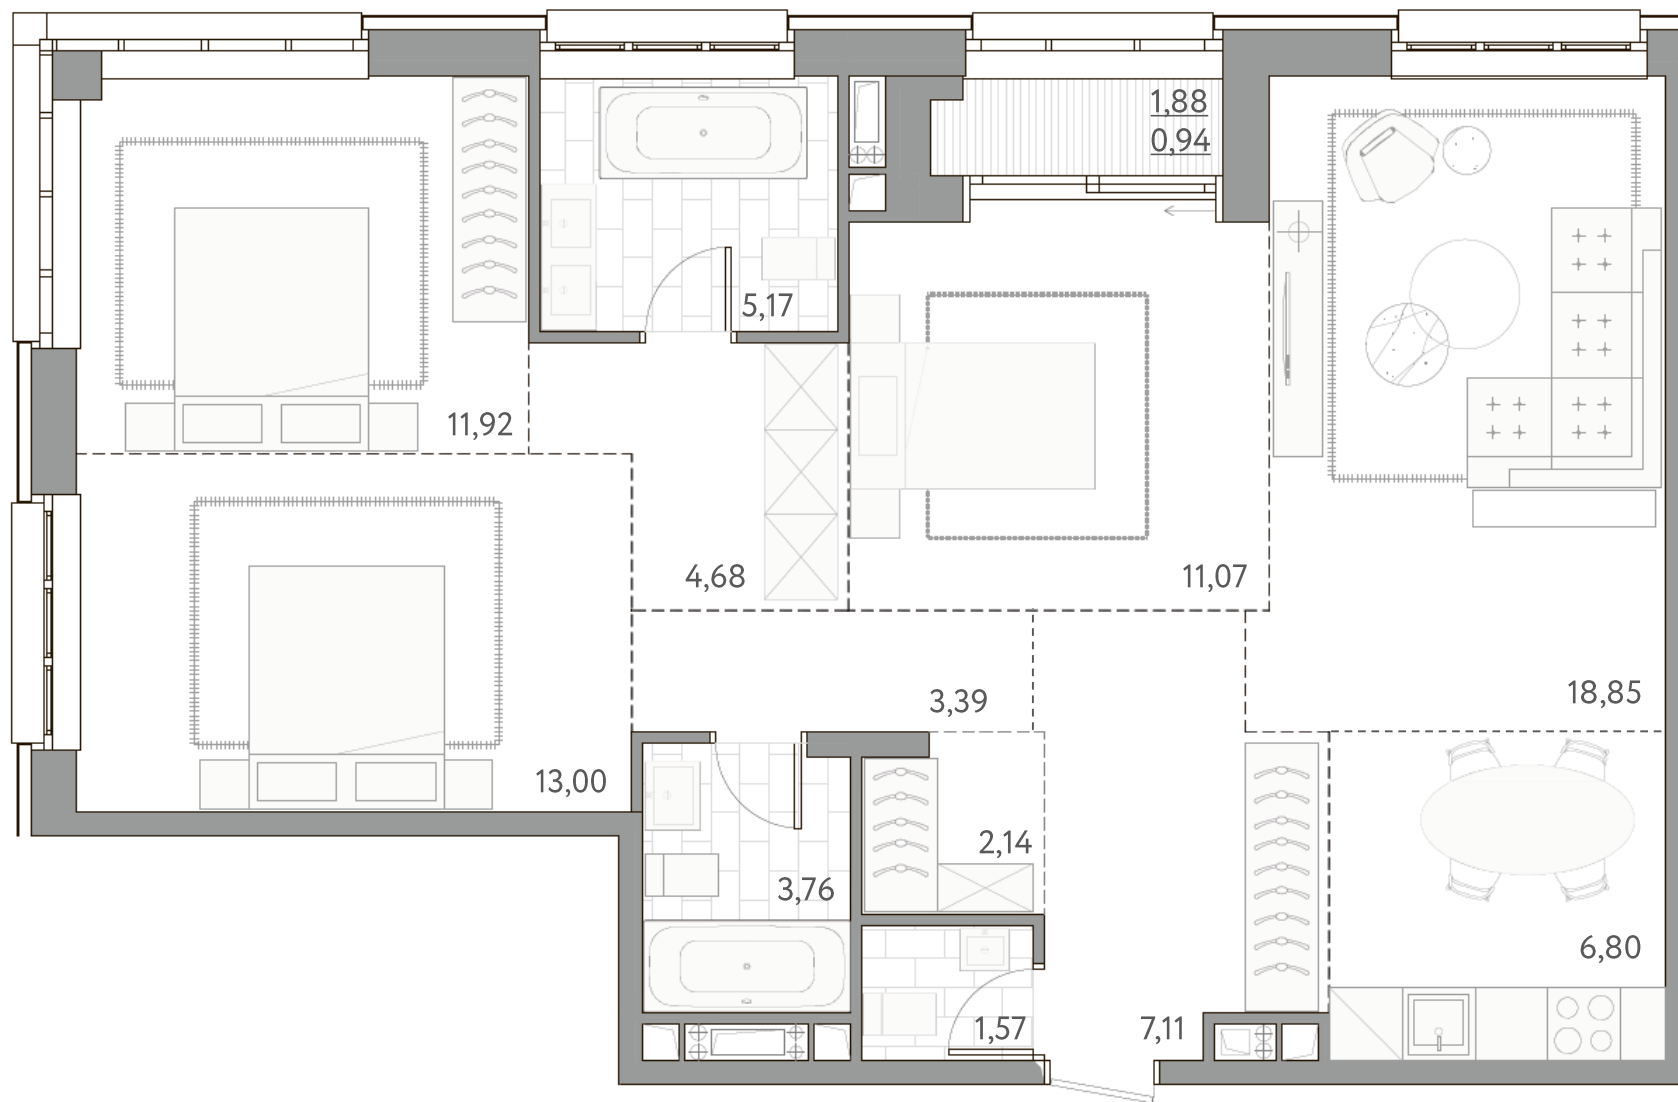

Тип квартиры - 4А

Жилая площадь – 54,84 м²

Общая площадь – 90,40 м²